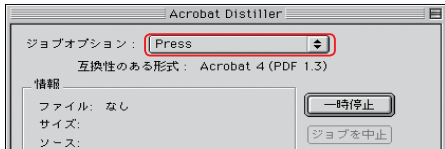

1. PDF 変換

Acrobat Distiller で PS、EPS を PDF に変換することで Illustrator などから書き出した時に発生するバグが解消され安定した PDF を生成できます。

そして、変換して書き出されたデータは必ず Acrobat (Reader でも可) で確認してください。

2-1. Acrobat Distiller 5 の設定

「ジョブオプション」は「Press」を選んでください。