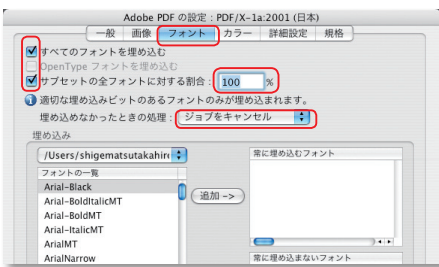

フォントの項目は
「すべてのフォントを埋め込む」にチェックを付けます。
「サブセットの全フォントに対する割合」を「100%」にしてください。
「埋め込めなかったときの処理」は「ジョブをキャンセル」にしてください。