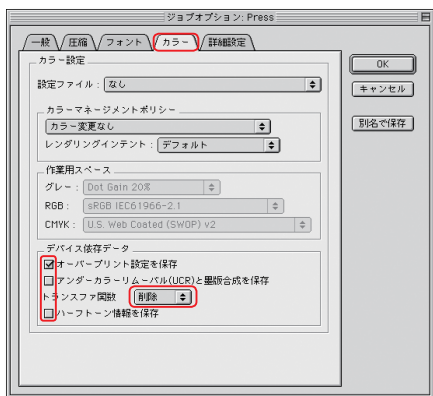

2-2. Acrobat Distiller 5 の設定

カラーのタブは

「オーバープリント設定を保存」のみ**チェック**を付けてください。

「トランスファ関数」は「**削除**」を選択してください。