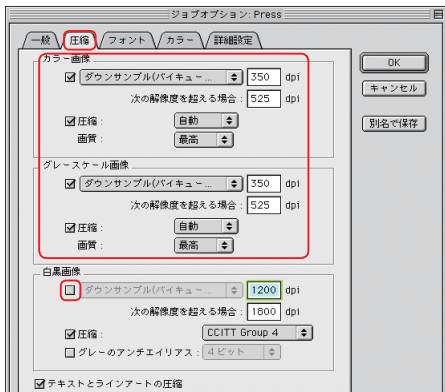

「設定」メニューの「ジョブオプション」を開きます。

一般のタブは

「互換性のある形式」を「Acrobat4.0 (PDF1.3)」にしてください。

「綴じ方」は、頁物の場合は正しく設定します。

「解像度」は「2400 dpi (ppi)」にしてください。

圧縮のタブは

カラー画像、グレースケール画像ともに、「ダウンサンプル(バイキュービック法)」を選択し、「350」dpi (ppi) にしてください。

白黒画像は、チェックを解除してください。