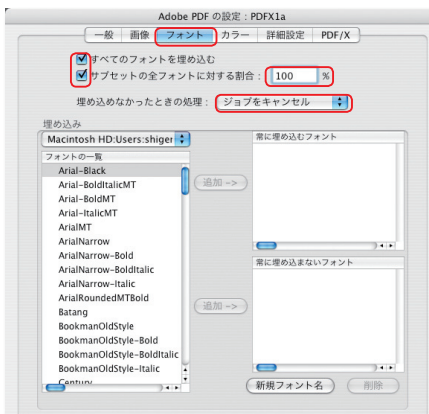

フォントの項目は
「すべてのフォントを埋め込む」にチェックを付けてください。
「サブセットの全フォントに対する割合」は「100%」にしてください。
「埋め込めなかったときの処理」は「ジョブをキャンセル」を選んでください。