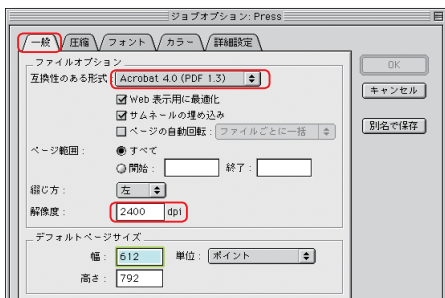

「設定」メニューの「ジョブオプション」を開きます。

一般のタブは

「互換性のある形式」を「Acrobat4.0 (PDF1.3)」にしてください。

「綴じ方」は、頁物の場合は正しく設定します。

「解像度」は「2400 dpi (ppi)」にしてください。

圧縮のタブは

カラー画像、グレースケール画像ともに、「ダウンサンプル(バイキュービック法)」を選択し、「350」dpi (ppi) にしてください。

白黒画像は、チェックを解除してください。