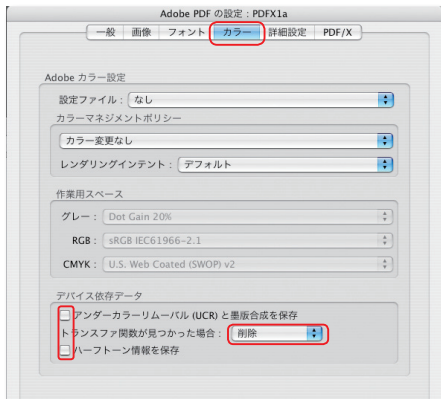

3-2. Acrobat Distiller 6 の設定

カラーの項目は

デバイス依存データの**チェックを付け**ないでください。
「トランスファ関数が見つかった場合」は「**削除**」にしてください。