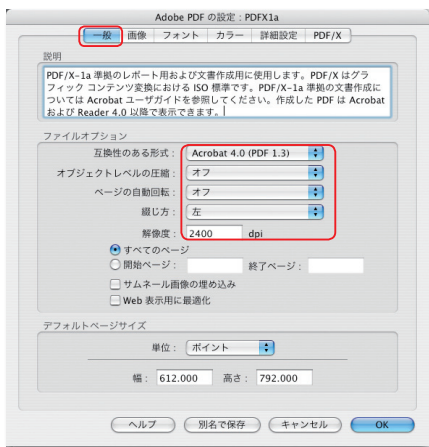

詳細設定のタブは

右図のように**チェック**を付けてください。

特に「OPI コメントを保存」の**チェックは解除**されていることが重要なので、ご確認ください。

設定が完了したら「**別名で保存**」を選択してください。

設定を保存しておくくと便利です。

3-1. Acrobat Distiller 6 の設定

「デフォルト設定」は「PDF/X 1a」を選んでください。

「設定」メニューの「Adobe PDF 設定の編集」を開きます。