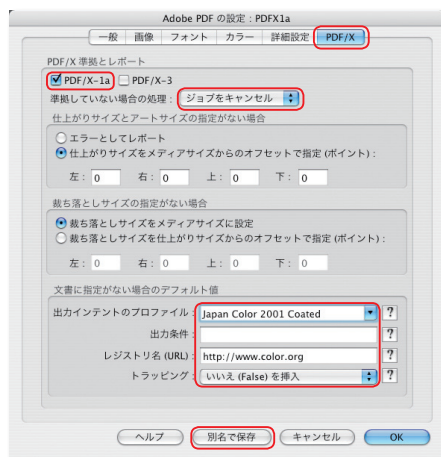

PDF/X の項目は

「PDF/X-1a」に**チェックを付**けてください。
「準拠していない場合の処理」は「**ジョブをキャンセル**」にしてください。

「出力インテントのプロファイル」は「**Japan Color 2001 Coated**」にしてください。

「レジストリ名」は「**http://www.color.org**」にしてください。
「トラッピング」は「**いいえ (False) を挿入**」を選んでください。