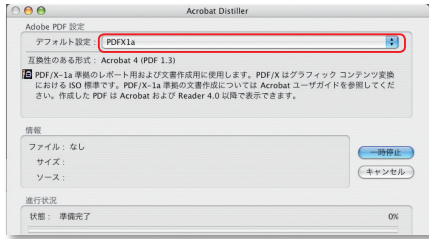

詳細設定のタブは

右図のように**チェック**を付けてください。

特に「OPI コメントを保存」の**チェックは解除**されていることが重要なので、ご確認ください。

設定が完了したら「**別名で保存**」を選択してください。

設定を保存しておくくと便利です。

3-1. Acrobat Distiller 6 の設定

「デフォルト設定」は「PDF/X 1a」を選んでください。

「設定」メニューの「Adobe PDF 設定の編集」を開きます。