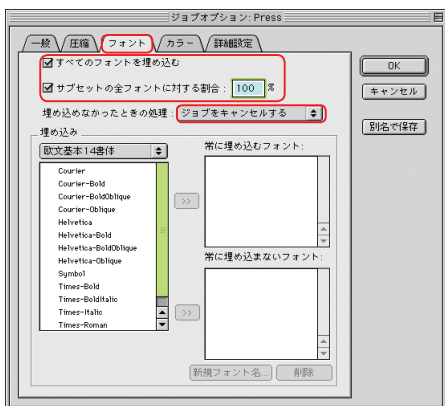

「設定」メニューの「ジョブオプション」を開きます。

一般のタブは

「互換性のある形式」を「Acrobat4.0 (PDF1.3)」にしてください。

「綴じ方」は、頁物の場合は正しく設定します。

「解像度」は「2400 dpi (ppi)」にしてください。

圧縮のタブは

カラー画像、グレースケール画像ともに、「ダウンサンプル(バイキュービック法)」を選択し、「350」dpi (ppi) にしてください。

白黒画像は、チェックを解除してください。