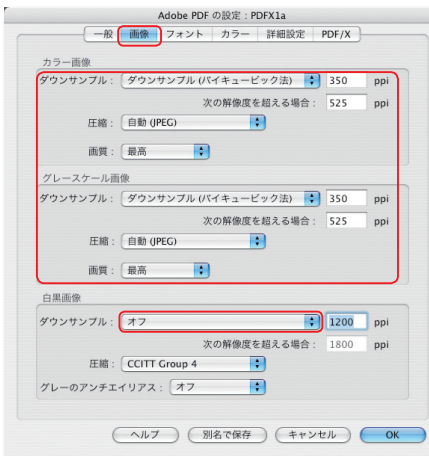

画像の項目は
カラー画像、グレースケール画像ともに、「ダウンサンプル」を「ダウンサンプル (バイキュービック法)」、「350 dpi (ppi)」にしてください。
「圧縮」は「自動 (JPEG)」にしてください。
「画質」は「最高」にしてください。

白黒画像は「ダウンサンプル」を「オフ」にしてください。