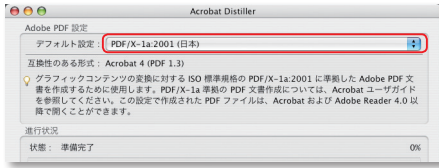

4-1. Acrobat Distiller 7・8・9の設定

「デフォルトの設定」を「PDF/X-1a2001 (日本)」にします。

「設定」メニューの「Acrobat PDF 設定の編集」を開きます。