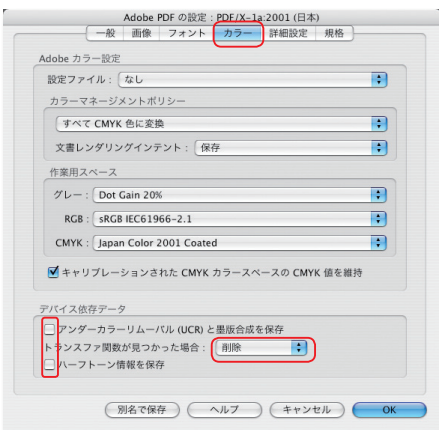

カラーの項目は
デバイス依存データの「チェックを付けない」にしてください。
「トランスファ関数が見つかった場合」は「削除」にしてください。