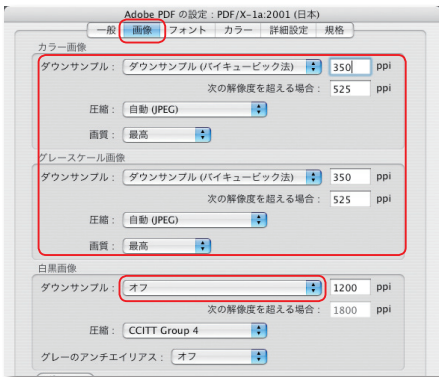

画像の項目は
カラー画像、グレースケール画像ともに、「ダウンサンプル」を「ダウンサンプル (バイキュービック法)」、「350」dpi (ppi) にしてください。
「圧縮」は「自動 (JPEG)」にしてください。
「画質」は「最高」にしてください。