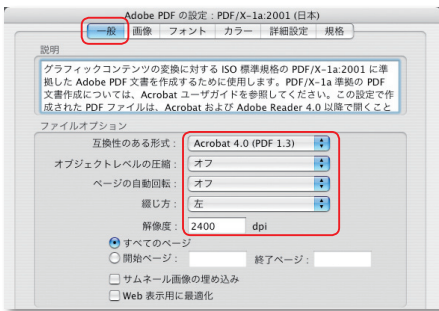

「レジストリ名」は「**http://www.color.org**」にしてください。
「トラッピング」は「**いいえ (False) を挿入**」を選んでください。

設定が完了したら「**別名で保存**」を選択してください。
設定を保存しておくると便利です。

4-1. Acrobat Distiller 7・8・9の設定

「デフォルトの設定」を「PDF/X-1a2001 (日本)」にします。

「設定」メニューの「Acrobat PDF 設定の編集」を開きます。