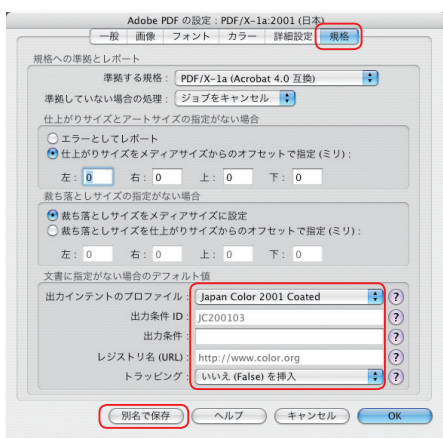

規格の項目は

「準拠する規格」を「PDF/X-1a (Acrobat4.0 互換)」にしてください。

「準拠していない場合の処理」を「ジョブをキャンセル」にしてください。

「出力インデントのプロファイル」を「Japan Color 2001 Coated」にしてください。

「レジストリ名 (URL)」を「http://www.color.org」にしてください。

「トラッピング」を「いいえ (False) を挿入」にしてください。