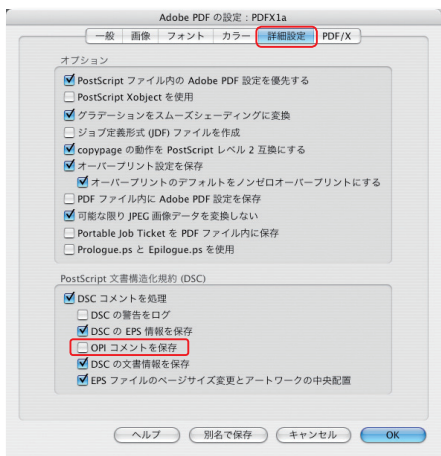

白黒画像は「ダウンサンプル」を「オフ」にしてください。

フォントの項目は
 「すべてのフォントを埋め込む」にチェックを付けてください。
 「サブセットの全フォントに対する割合」は「100%」にしてください。
 「埋め込めなかったときの処理」は「ジョブをキャンセル」を選んでください。

3-2. Acrobat Distiller 6 の設定

カラーの項目は

デバイス依存データの**チェックを付け**ないでください。
「トランスファ関数が見つかった場合」は「**削除**」にしてください。